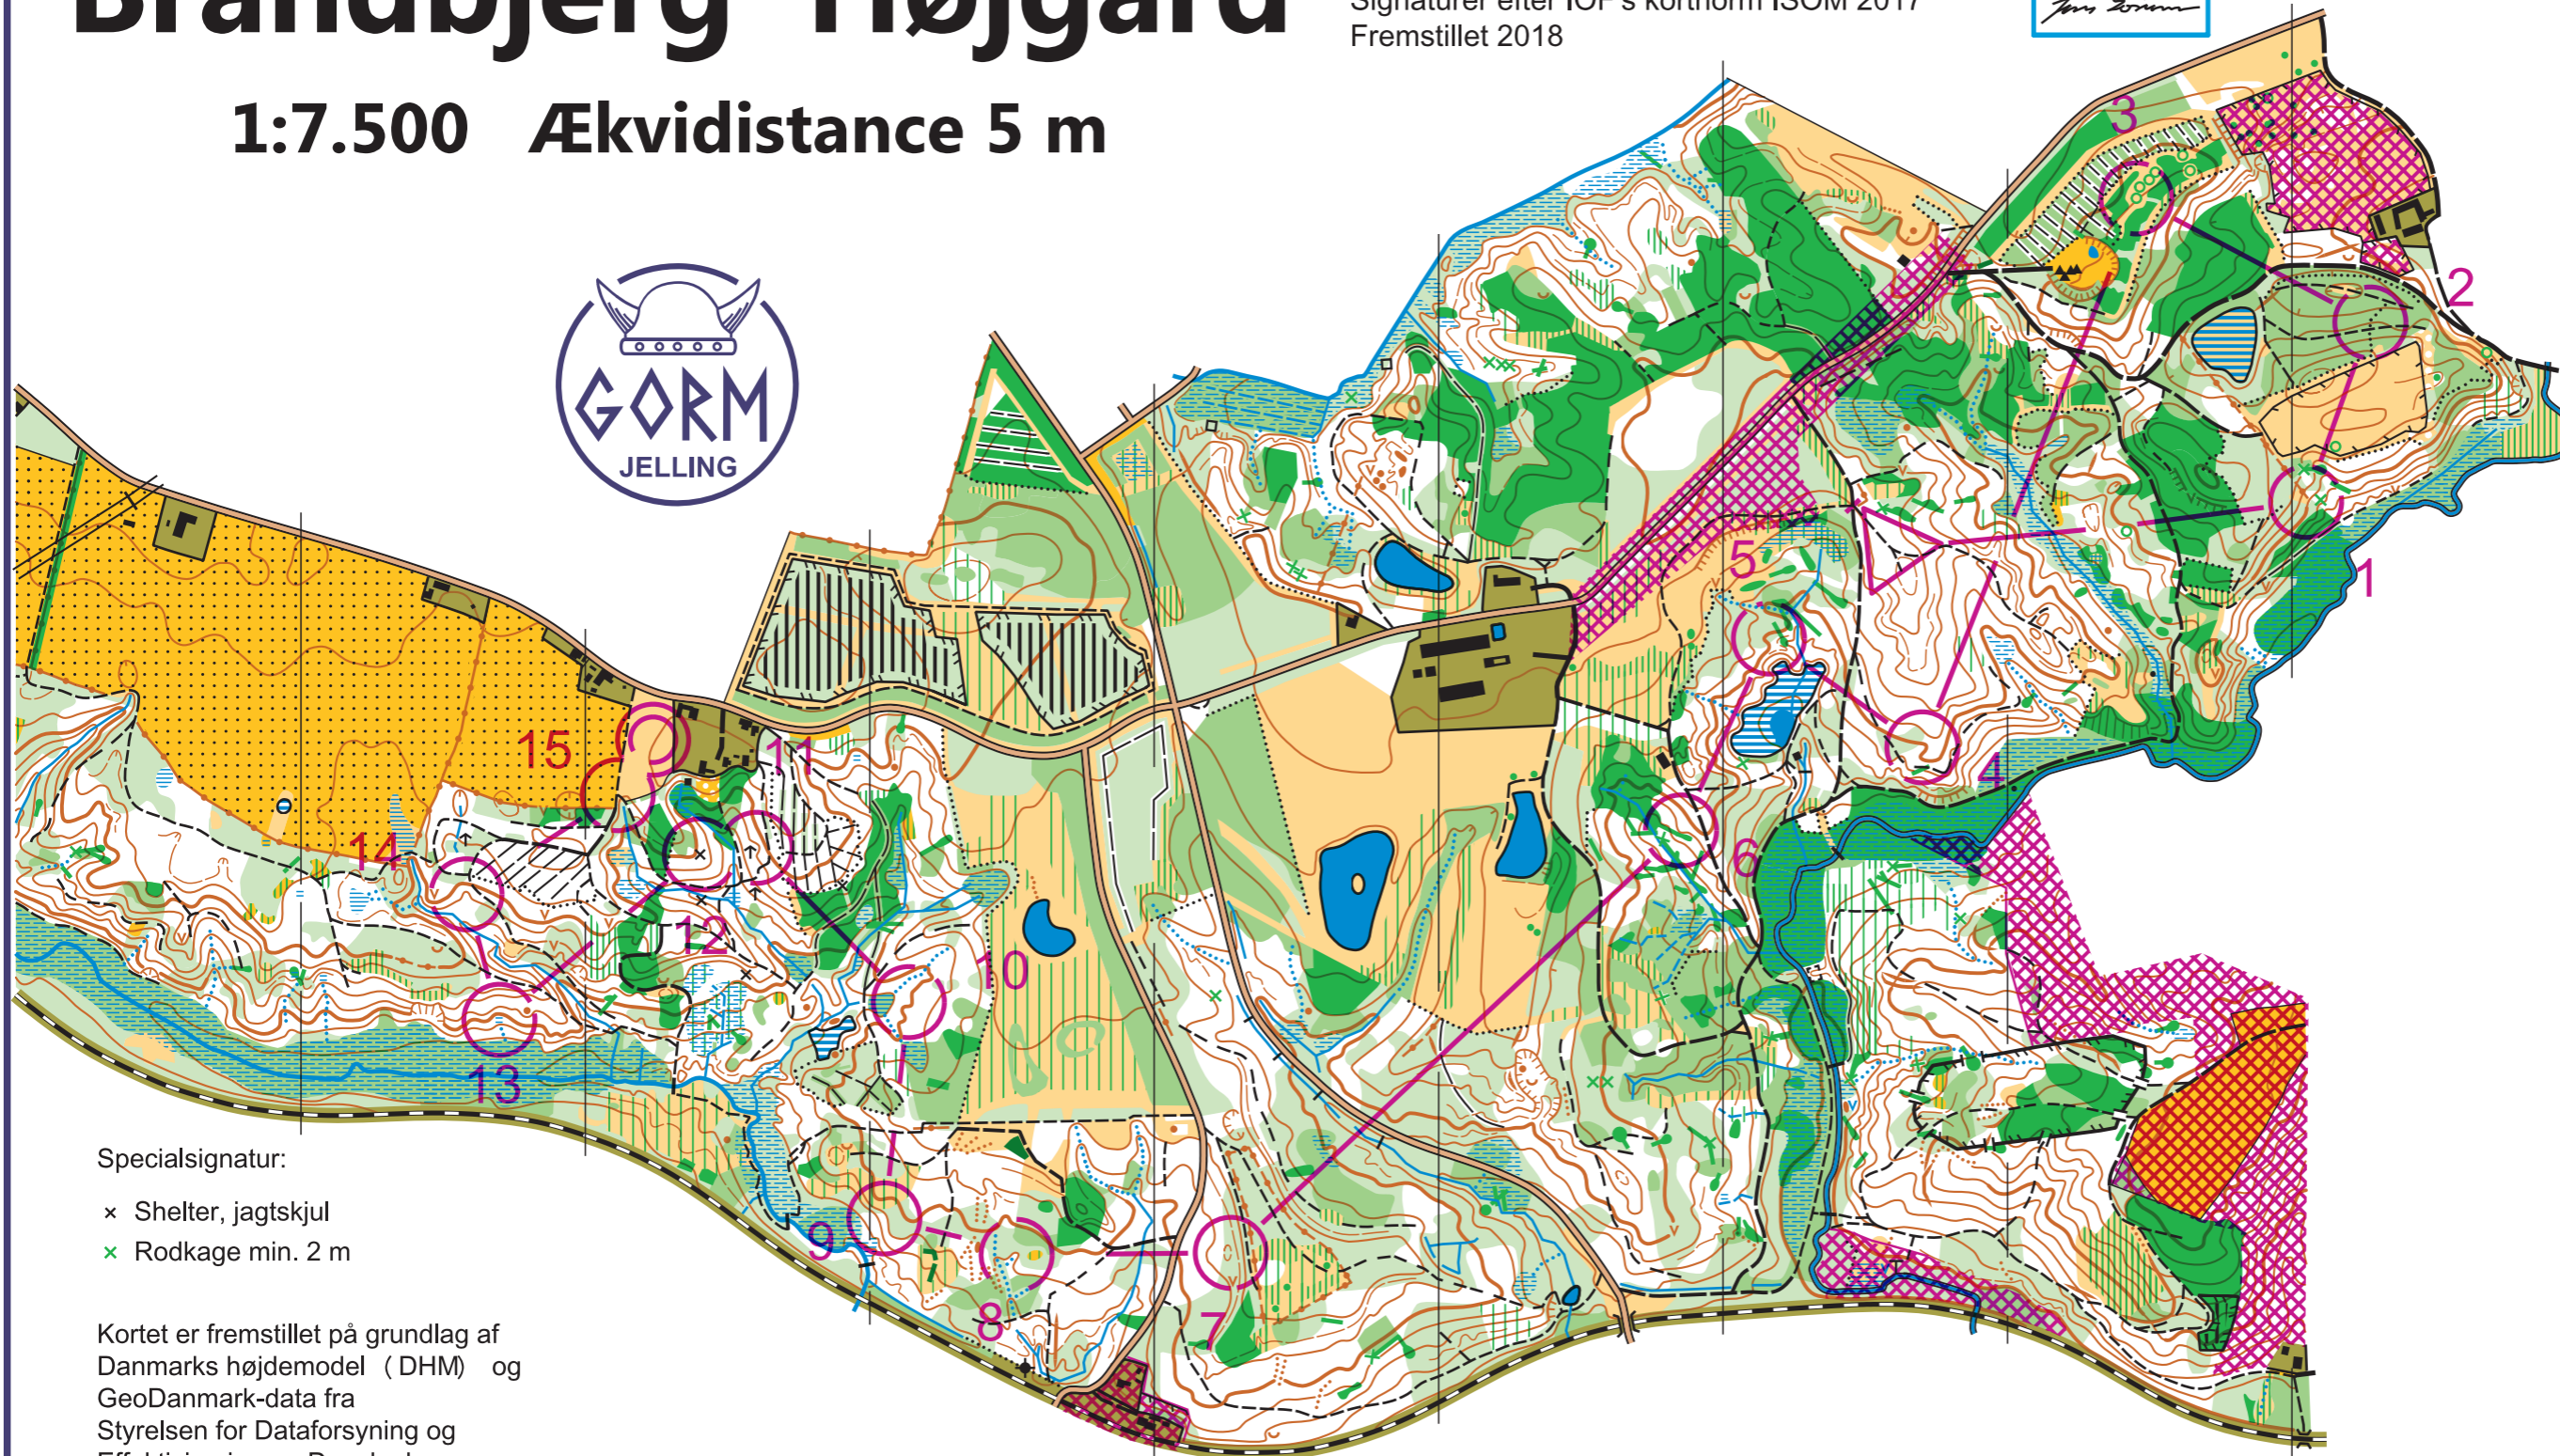

Brandbjerg Højgård

1:7.500 Ækvidistance 5 m

Orienteringskort udgivet af Orienteringsklubben
OK GORM under Dansk Orienterings-Forbund
Signaturer efter IOF's kortnorm ISOM 2017
Fremstillet 2018

DM Mellem 2018 Højgård				
H35, H40				
Bane 2a	4,2 km	330 m		
----- 60 m ---->△				
▷				
1	64		⊙	⊙
2	217	↑	⊙	<
3	233	↙	⊙	⊙
4	59	||	∩	||
5	57	||	∩	||
6	226	||	∩	
7	37		⊙	⊙
8	251	→	∩	
9	245		∩	||
10	242	||	∩	
11	232		∩	
12	65		×	⊙
13	220		≡	⊙
14	149		∩	
15	224	↑	↙	↘

○----- 70 m ---->⊙

Specialsignatur:

- × Shelter, jagtskjul
- × Rodkage min. 2 m

Kortet er fremstillet på grundlag af
Danmarks højdemodel (DHM) og
GeoDanmark-data fra
Styrelsen for Dataforsyning og
Effektivisering og Danske kommuner

Rekognoscering og rentegning:
Flemming D. Andersen

H Ø J G Å R D

© Copyright OK Gorm