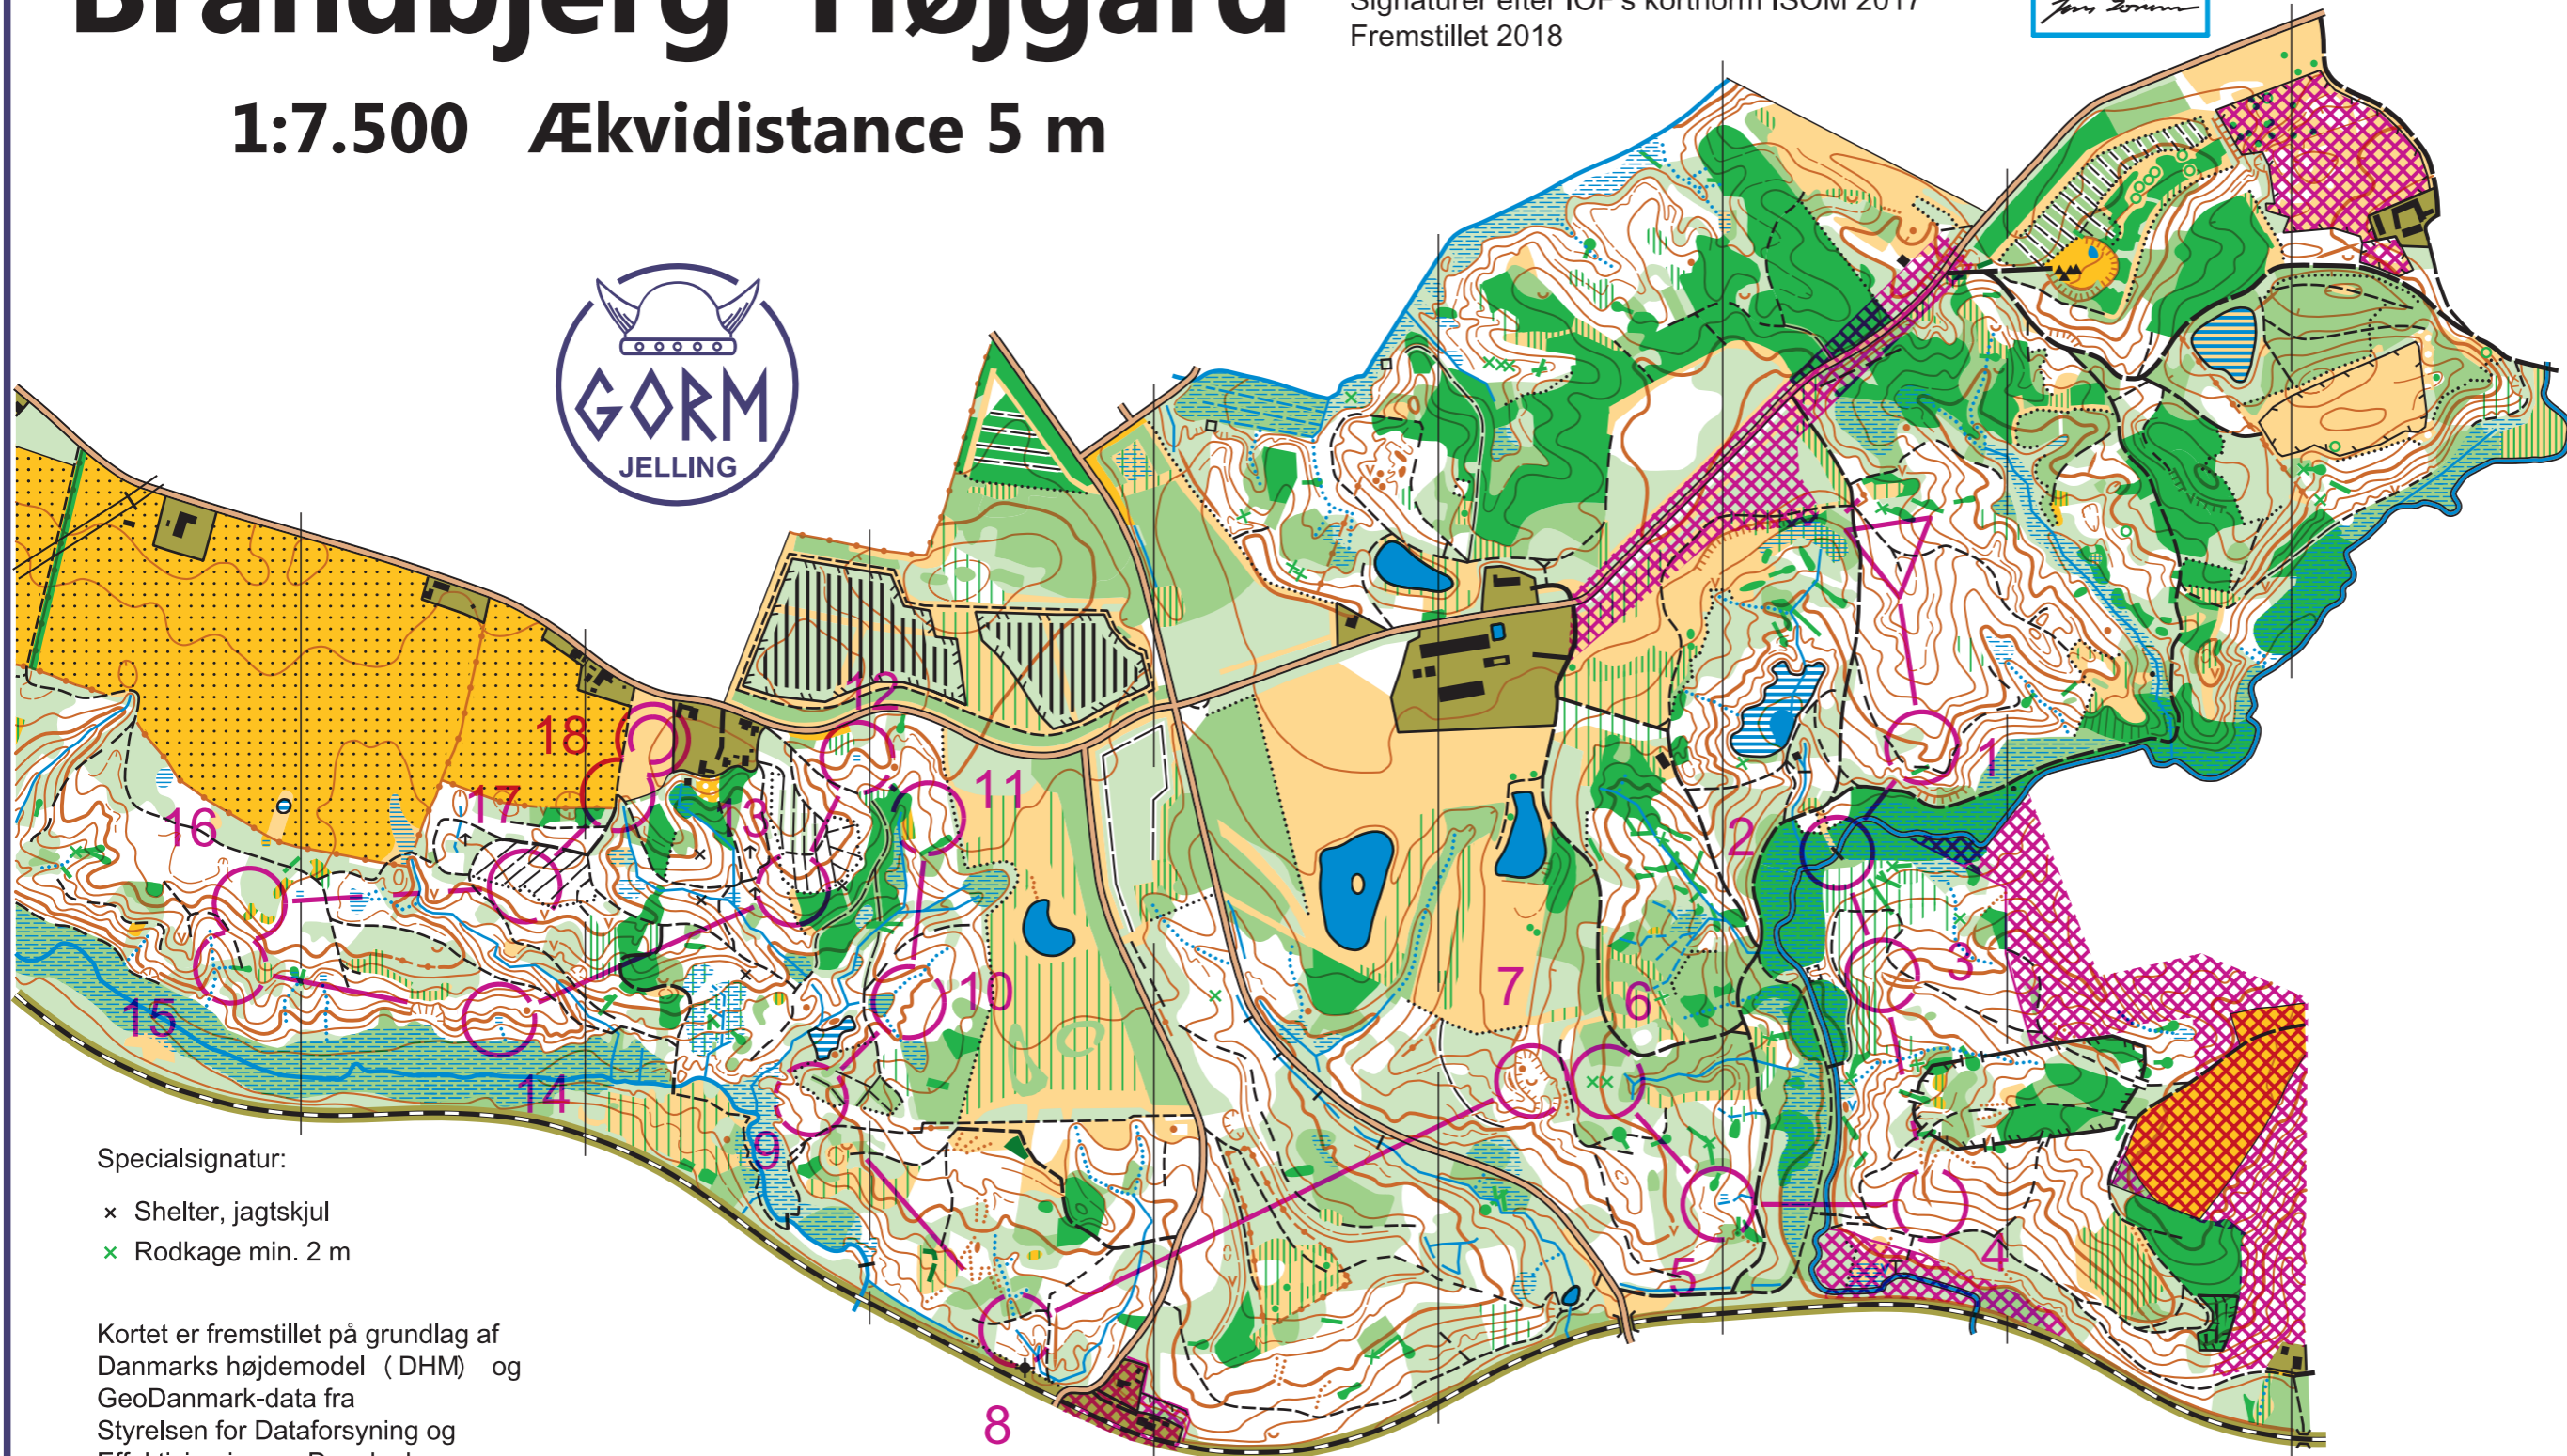

Brandbjerg Højgård

1:7.500 Ækvidistance 5 m

Orienteringskort udgivet af Orienteringsklubben
OK GORM under Dansk Orienterings-Forbund
Signaturer efter IOF's kortnorm ISOM 2017
Fremstillet 2018

DM Mellem 2018 Højgård				
Åben 3				
Bane 22	4,0 km	265 m		
---- 60 m ---->△				
▷		/ / \	Y	
1	59	||	∩	||
2	53	/		∩
3	208	↓	∩	∩
4	62	∩		∩
5	44	∩		∩
6	42	→	⊗	∩
7	40	∩		
8	55	∩		∩
9	236	||	∩	
10	242	||	∩	
11	241		∩	||
12	239	≡		∩
13	234	⊙		∩
14	220	≡		∩
15	222	∩		∩
16	207	∩	⊙	∩
17	216	∩		∩
18	224	↑	/ / \	Y

○---- 70 m ---->⊙

Specialsignatur:

- × Shelter, jagtskjul
- × Rodkage min. 2 m

Kortet er fremstillet på grundlag af Danmarks højdemodel (DHM) og GeoDanmark-data fra Styrelsen for Dataforsyning og Effektivisering og Danske kommuner

Rekognoscering og rentegning:
Flemming D. Andersen

H Ø J G Å R D

© Copyright OK Gorm

R1	R2	R3
Anvendes hvis Sportident fejler	Anvendes hvis Sportident fejler	Anvendes hvis Sportident fejler