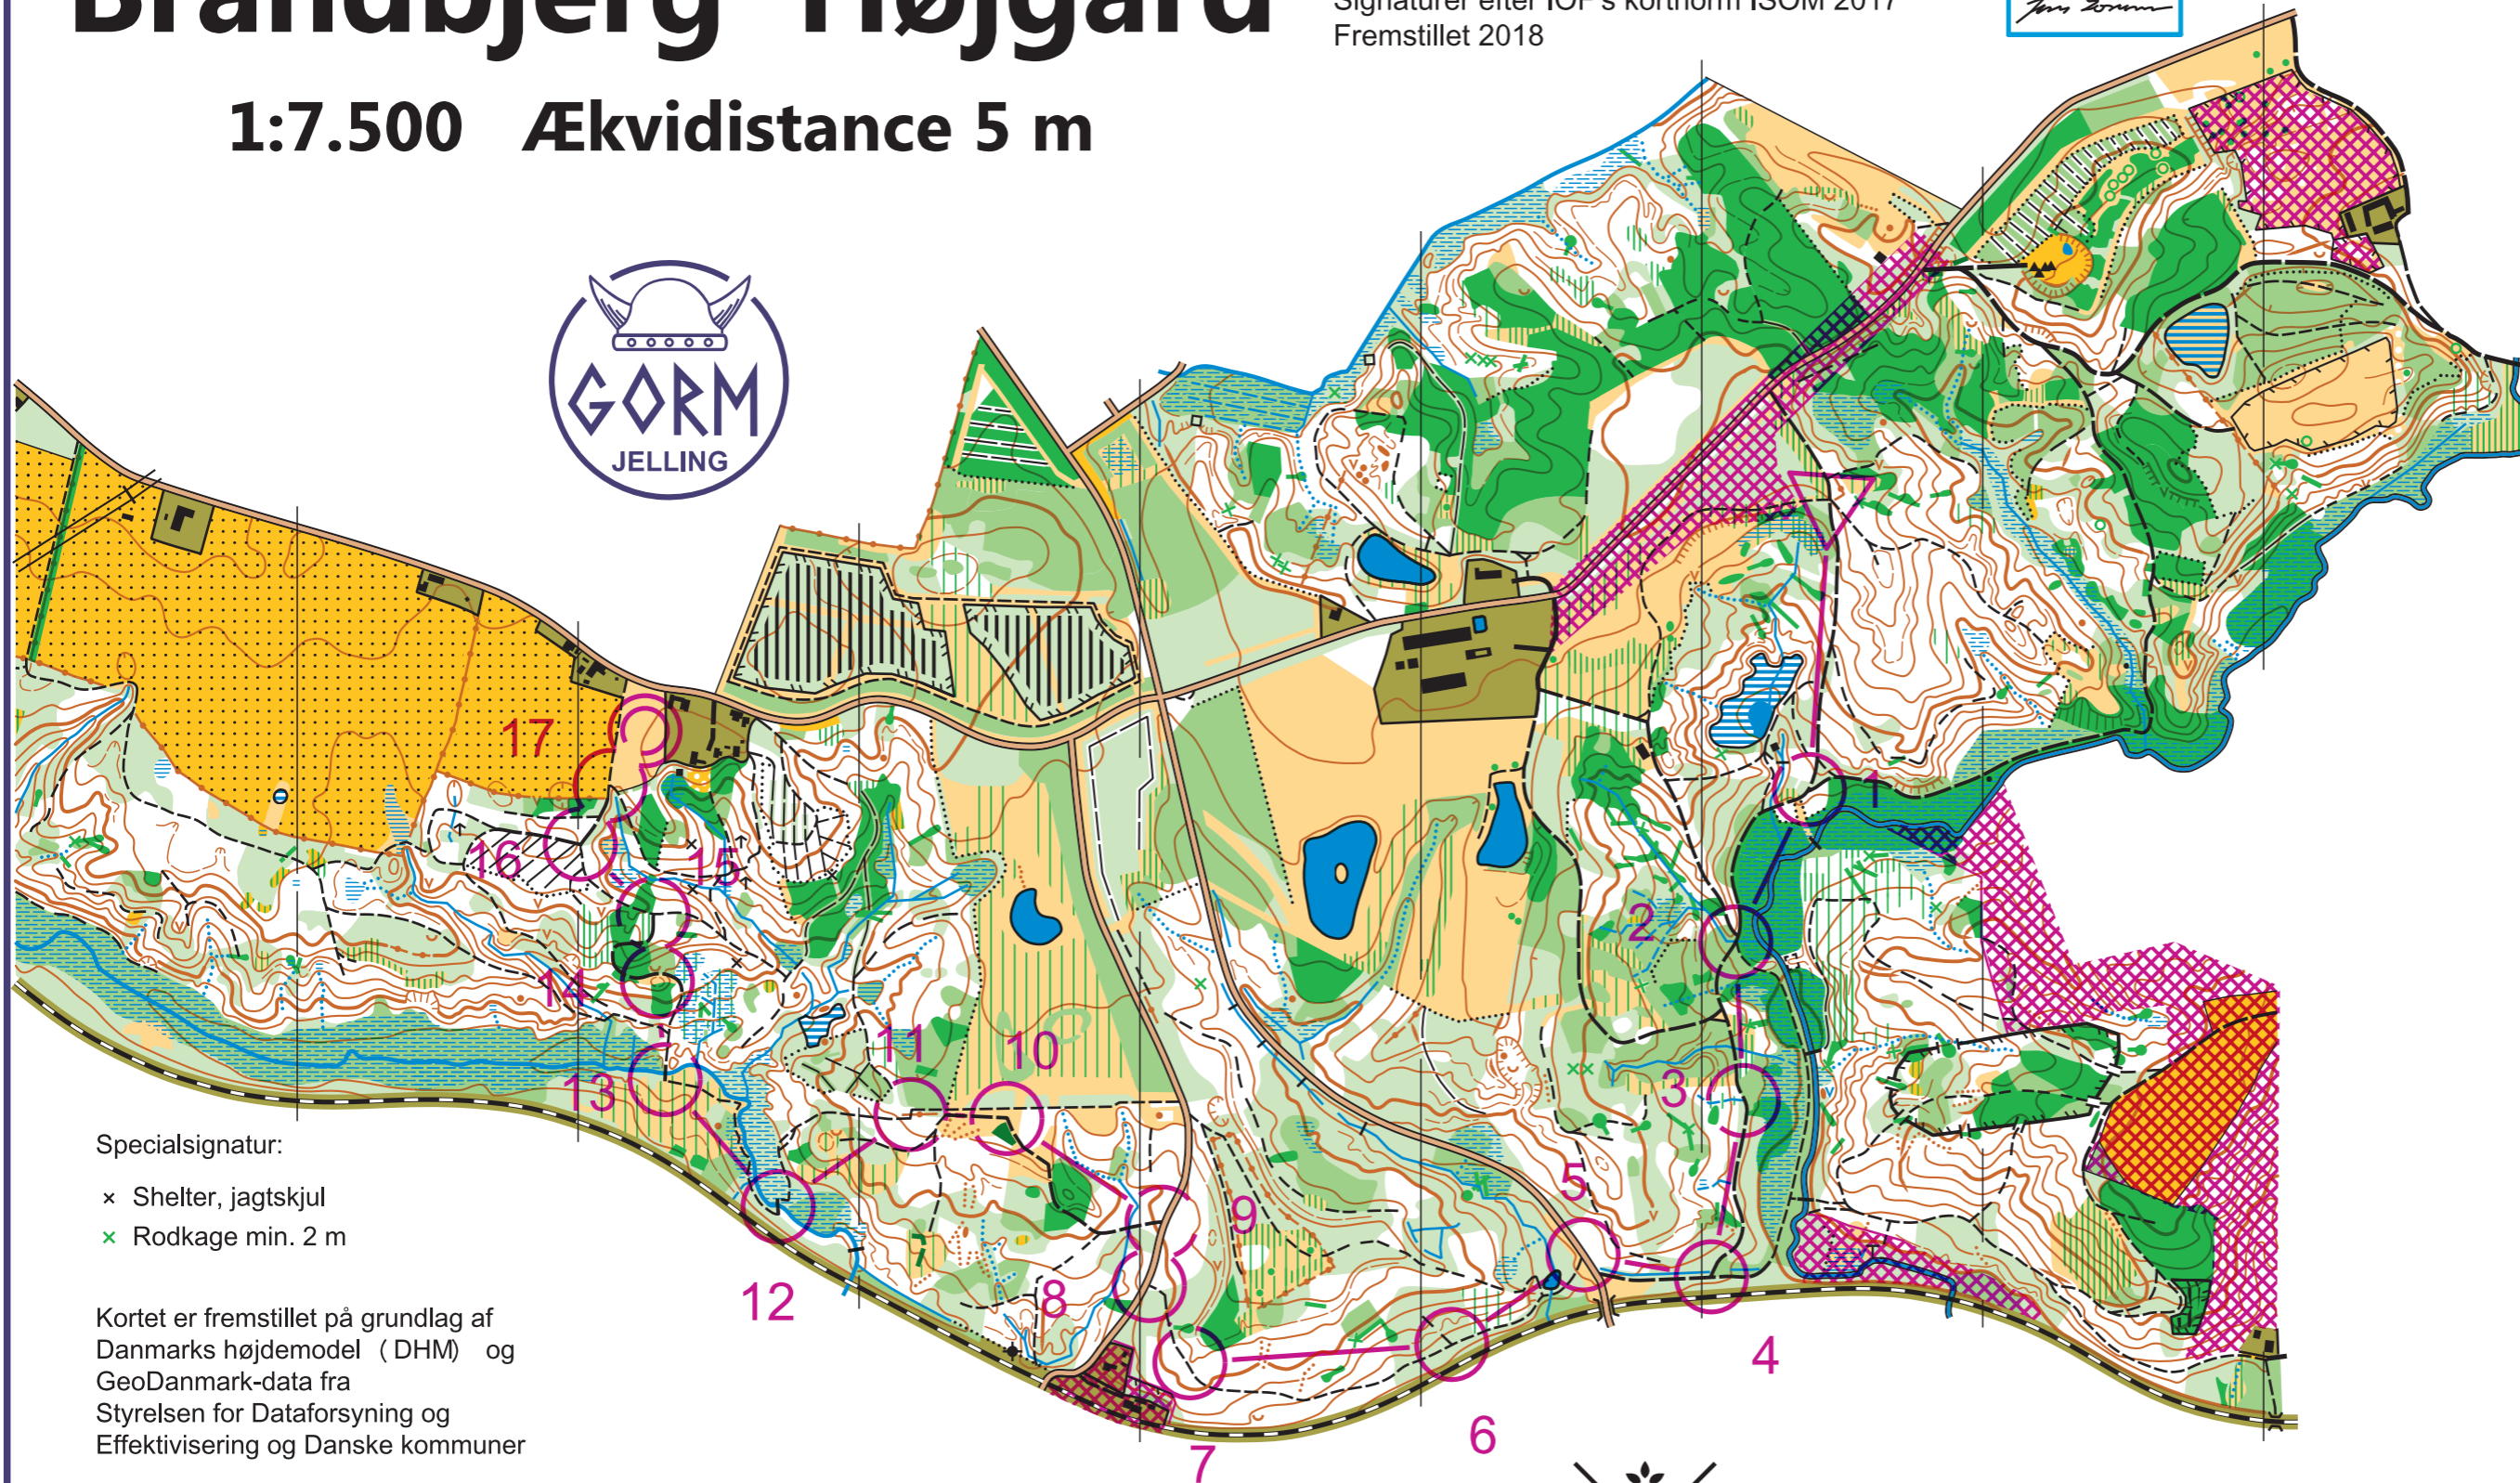

Brandbjerg Højgård

1:7.500 Ækvidistance 5 m

Orienteringskort udgivet af Orienteringsklubben
OK GORM under Dansk Orienterings-Forbund
Signaturer efter IOF's kortnorm ISOM 2017
Fremstillet 2018

DM Mellem 2018 Højgård				
D10, H10				
Bane	21	2,7 km	140 m	
▷		/ /	X	
1	54	✓	/ /	Y
2	49	↓	/ /	Y
3	46		/ /	Y
4	43		/ /	Y
5	38	↖	/ /	Y
6	67		/ /	Y
7	34	⌂		○
8	32		/ /	Y
9	31		/ /	Y
10	253		/ /	<
○----- 100 m ----->○				
11	243		/ /	X
12	244	/ /		⊥
13	230	/ /		<
14	227	○		⌂
15	225	/ /	/ /	Y
16	219	||	/ /	Y
17	224	↑	/ /	Y
○----- 70 m ----->○				

Specialsignatur:

- × Shelter, jagtskjul
- × Rodkage min. 2 m

Kortet er fremstillet på grundlag af Danmarks højdemodel (DHM) og GeoDanmark-data fra Styrelsen for Dataforsyning og Effektivisering og Danske kommuner

Rekognoscering og rentegning:
Flemming D. Andersen

H Ø J G Å R D

© Copyright OK Gorm

R1	R2	R3
Anvendes hvis Sportident fejler	Anvendes hvis Sportident fejler	Anvendes hvis Sportident fejler