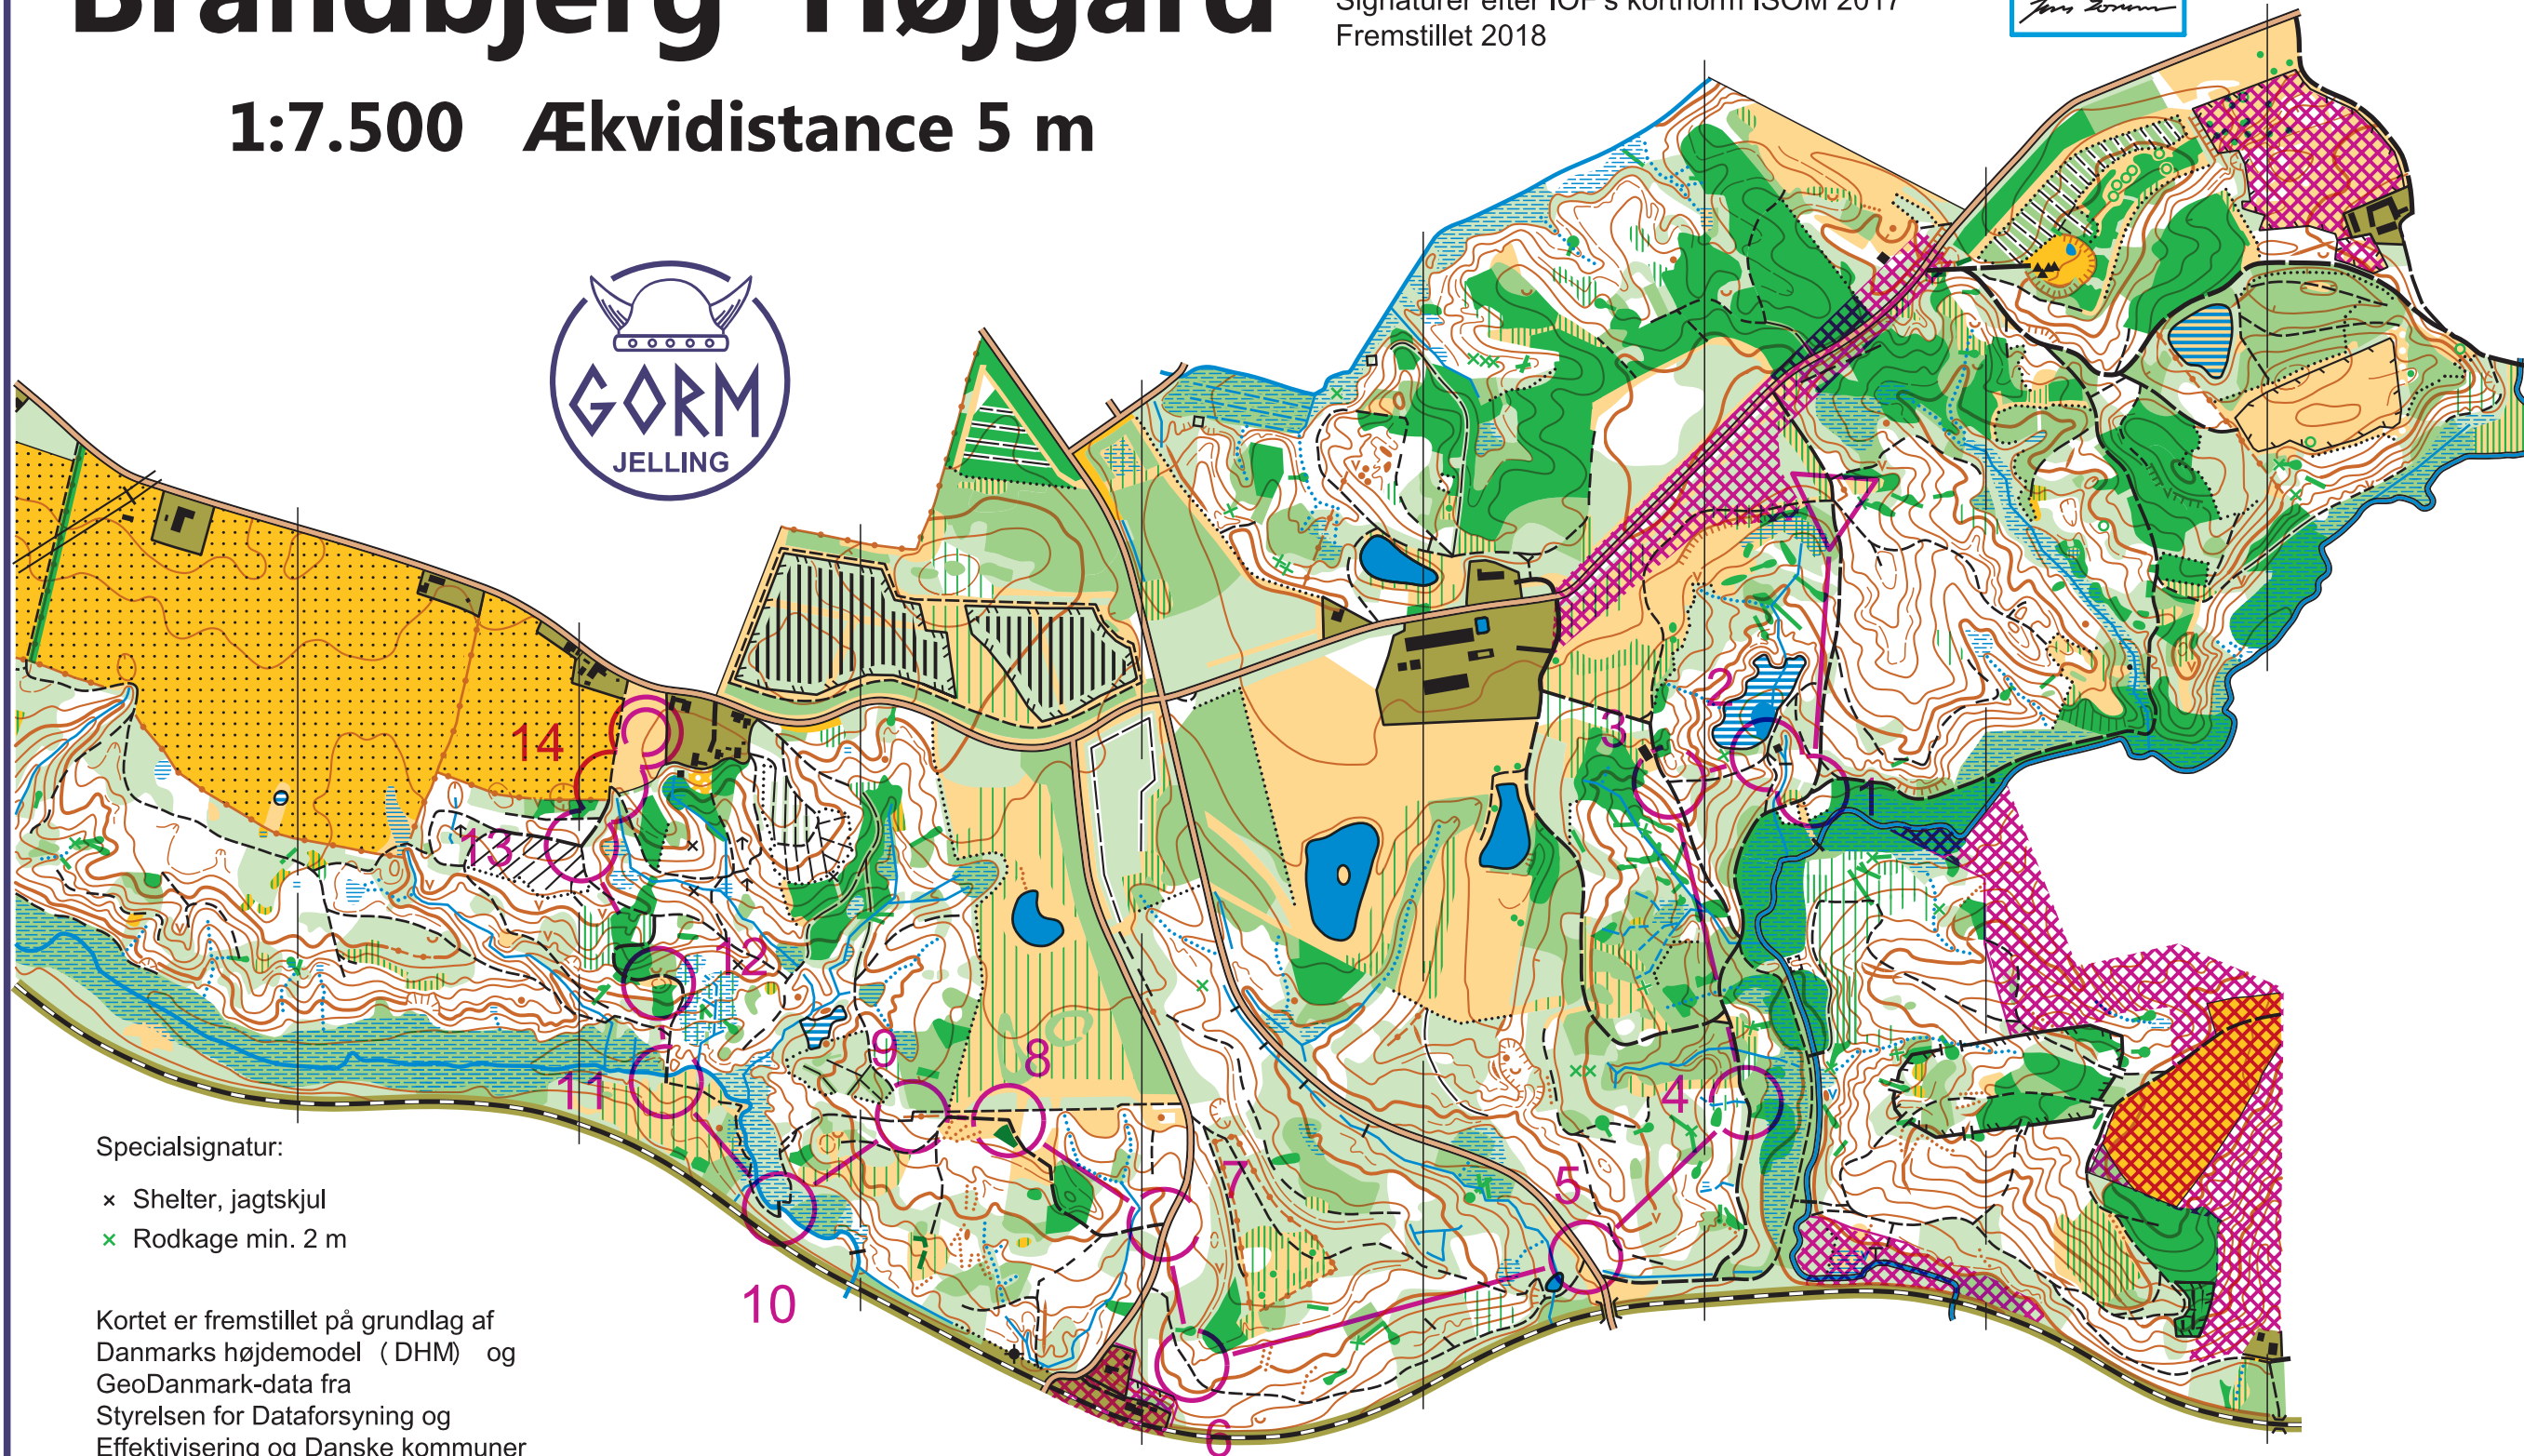

Brandbjerg Højgård

1:7.500 Ækvidistance 5 m

Orienteringskort udgivet af Orienteringsklubben
OK GORM under Dansk Orienterings-Forbund
Signaturer efter IOF's kortnorm ISOM 2017
Fremstillet 2018

DM Mellem 2018 Højgård			
D12, H12, Åben 1			
Bane 20	2,7 km	175 m	
▷		/	×
1 54	✓	/	✓
2 52		/	×
3 51		/	✓
4 46		/	✓
5 38	↖	/	✓
6 34	⌂		○
7 31	/	/	✓
8 253	/	<	
○ --- 100 m ---> ○			
9 243	/	+	×
10 244	/		↓
11 230	/	<	
12 227	○		↑
13 219	↑↑	/	✓
14 224	↑	/	✓
○ --- 70 m ---> ○			

Specialsignatur:

- × Shelter, jagtskjul
- × Rodkage min. 2 m

Kortet er fremstillet på grundlag af
Danmarks højdemodel (DHM) og
GeoDanmark-data fra
Styrelsen for Dataforsyning og
Effektivisering og Danske kommuner

Rekognoscering og rentegning:
Flemming D. Andersen

H Ø J G Å R D

© Copyright OK Gorm

R1	R2	R3
Anvendes hvis Sportident fejler	Anvendes hvis Sportident fejler	Anvendes hvis Sportident fejler