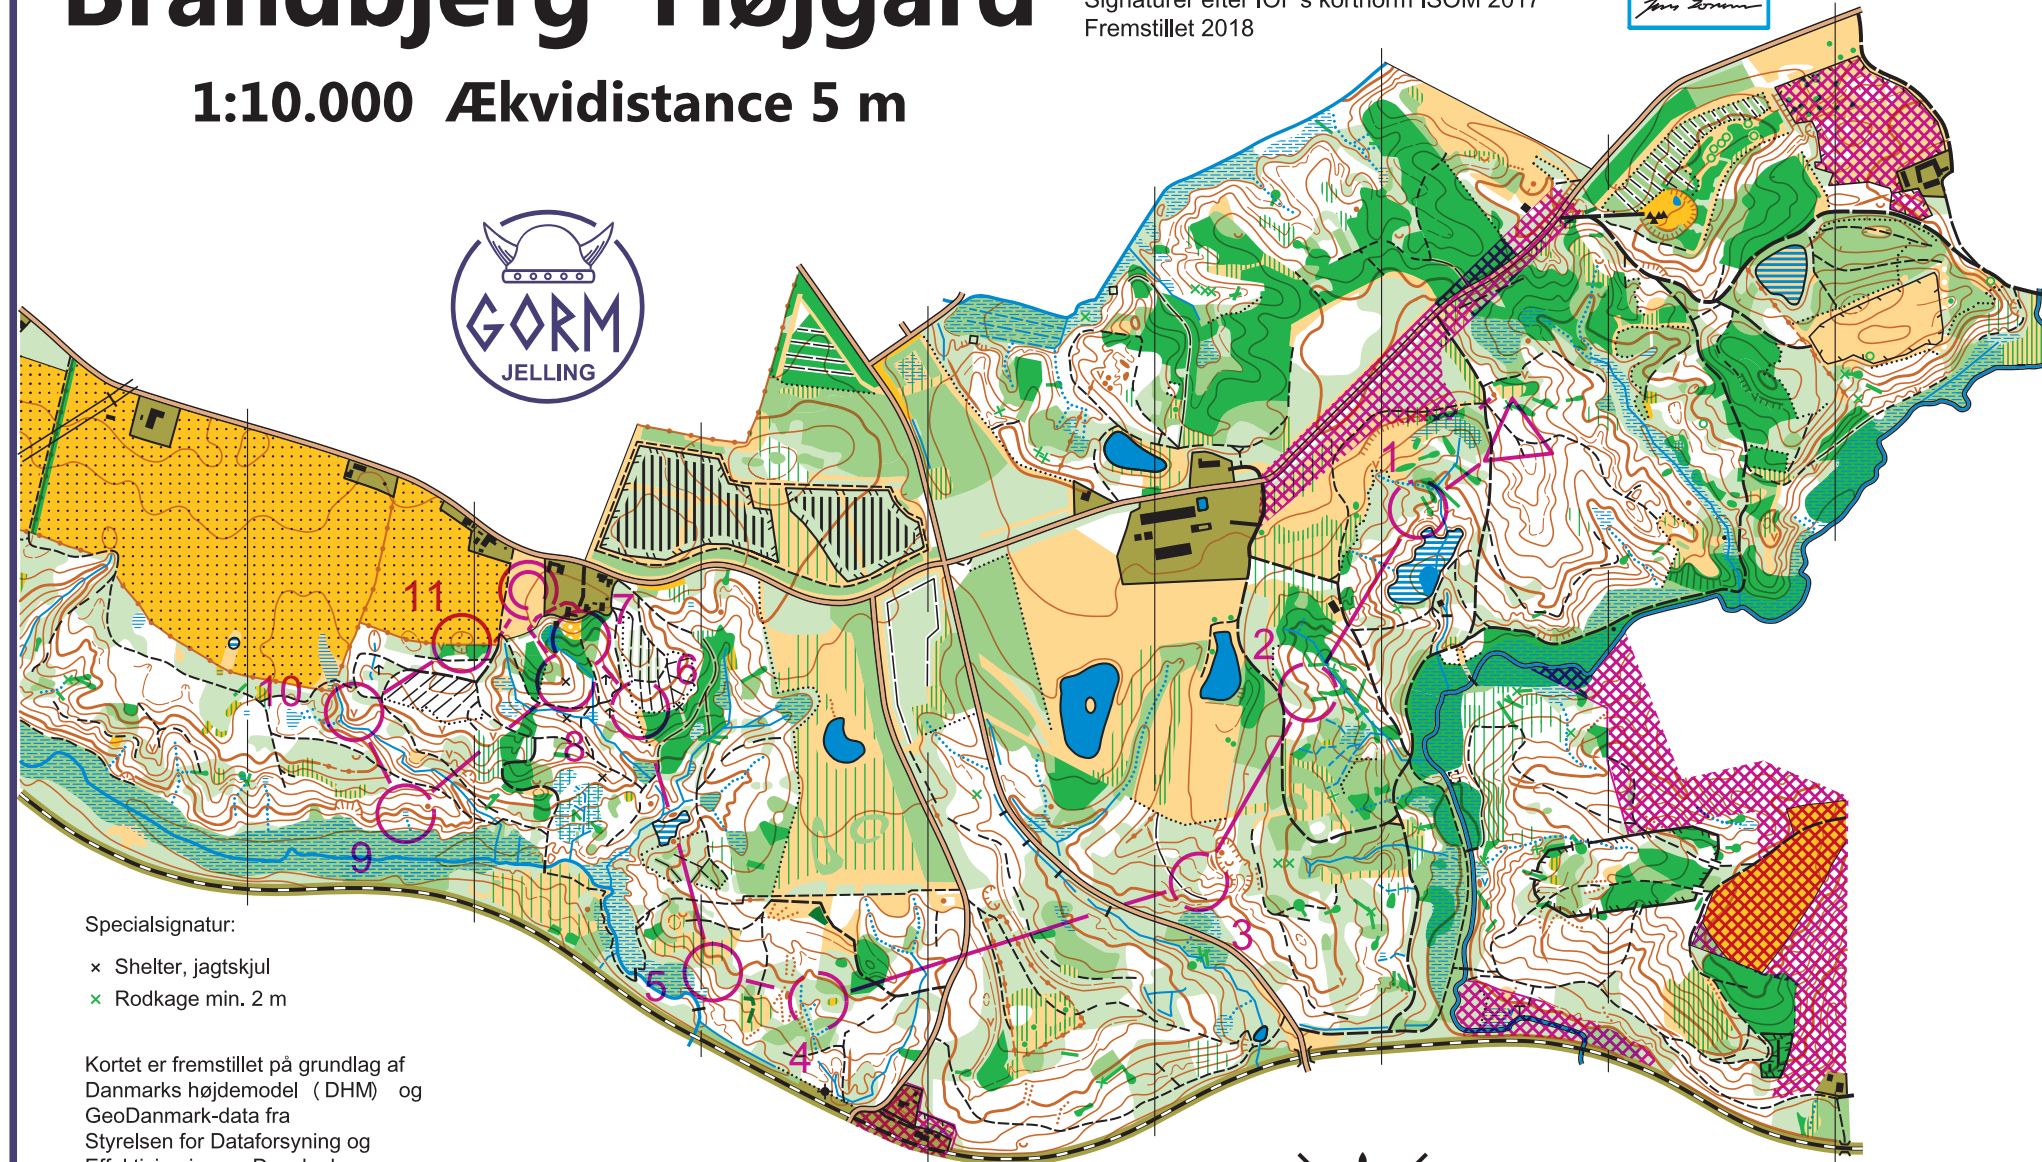

# Brandbjerg Højgård

1:10.000 Ækvidistance 5 m

Orienteringskort udgivet af Orienteringsklubben  
OK GORM under Dansk Orienterings-Forbund  
Signaturer efter IOF's kortnorm ISOM 2017  
Fremstillet 2018

Specialsignatur:

- × Shelter, jagtskjul
- × Rodkage min. 2 m

Kortet er fremstillet på grundlag af  
Danmarks højdemodel (DHM) og  
GeoDanmark-data fra  
Styrelsen for Dataforsyning og  
Effektivisering og Danske kommuner

Rekognoscering og rentegning:  
Flemming D. Andersen

H Ø J G Å R D

© Copyright OK Gorm

DM Mellem 2018 Højgård				
D20, H16				
Bane 7	2,9 km	200 m		
---- 60 m ---->△				
▷		/	/	∨
1	57	↑	∧	↑
2	48	←	∧	
3	39	↑	∧	☐
4	251	→	∧	
5	245	∧	—	↑
6	234	⊙		^
7	120	⊙		⊙
○---- 200 m ---->○				
8	65	×		⊙
9	220	≡		⊙
10	187	∨		
11	202	⊙	◇	
○---- 125 m ---->⊙				