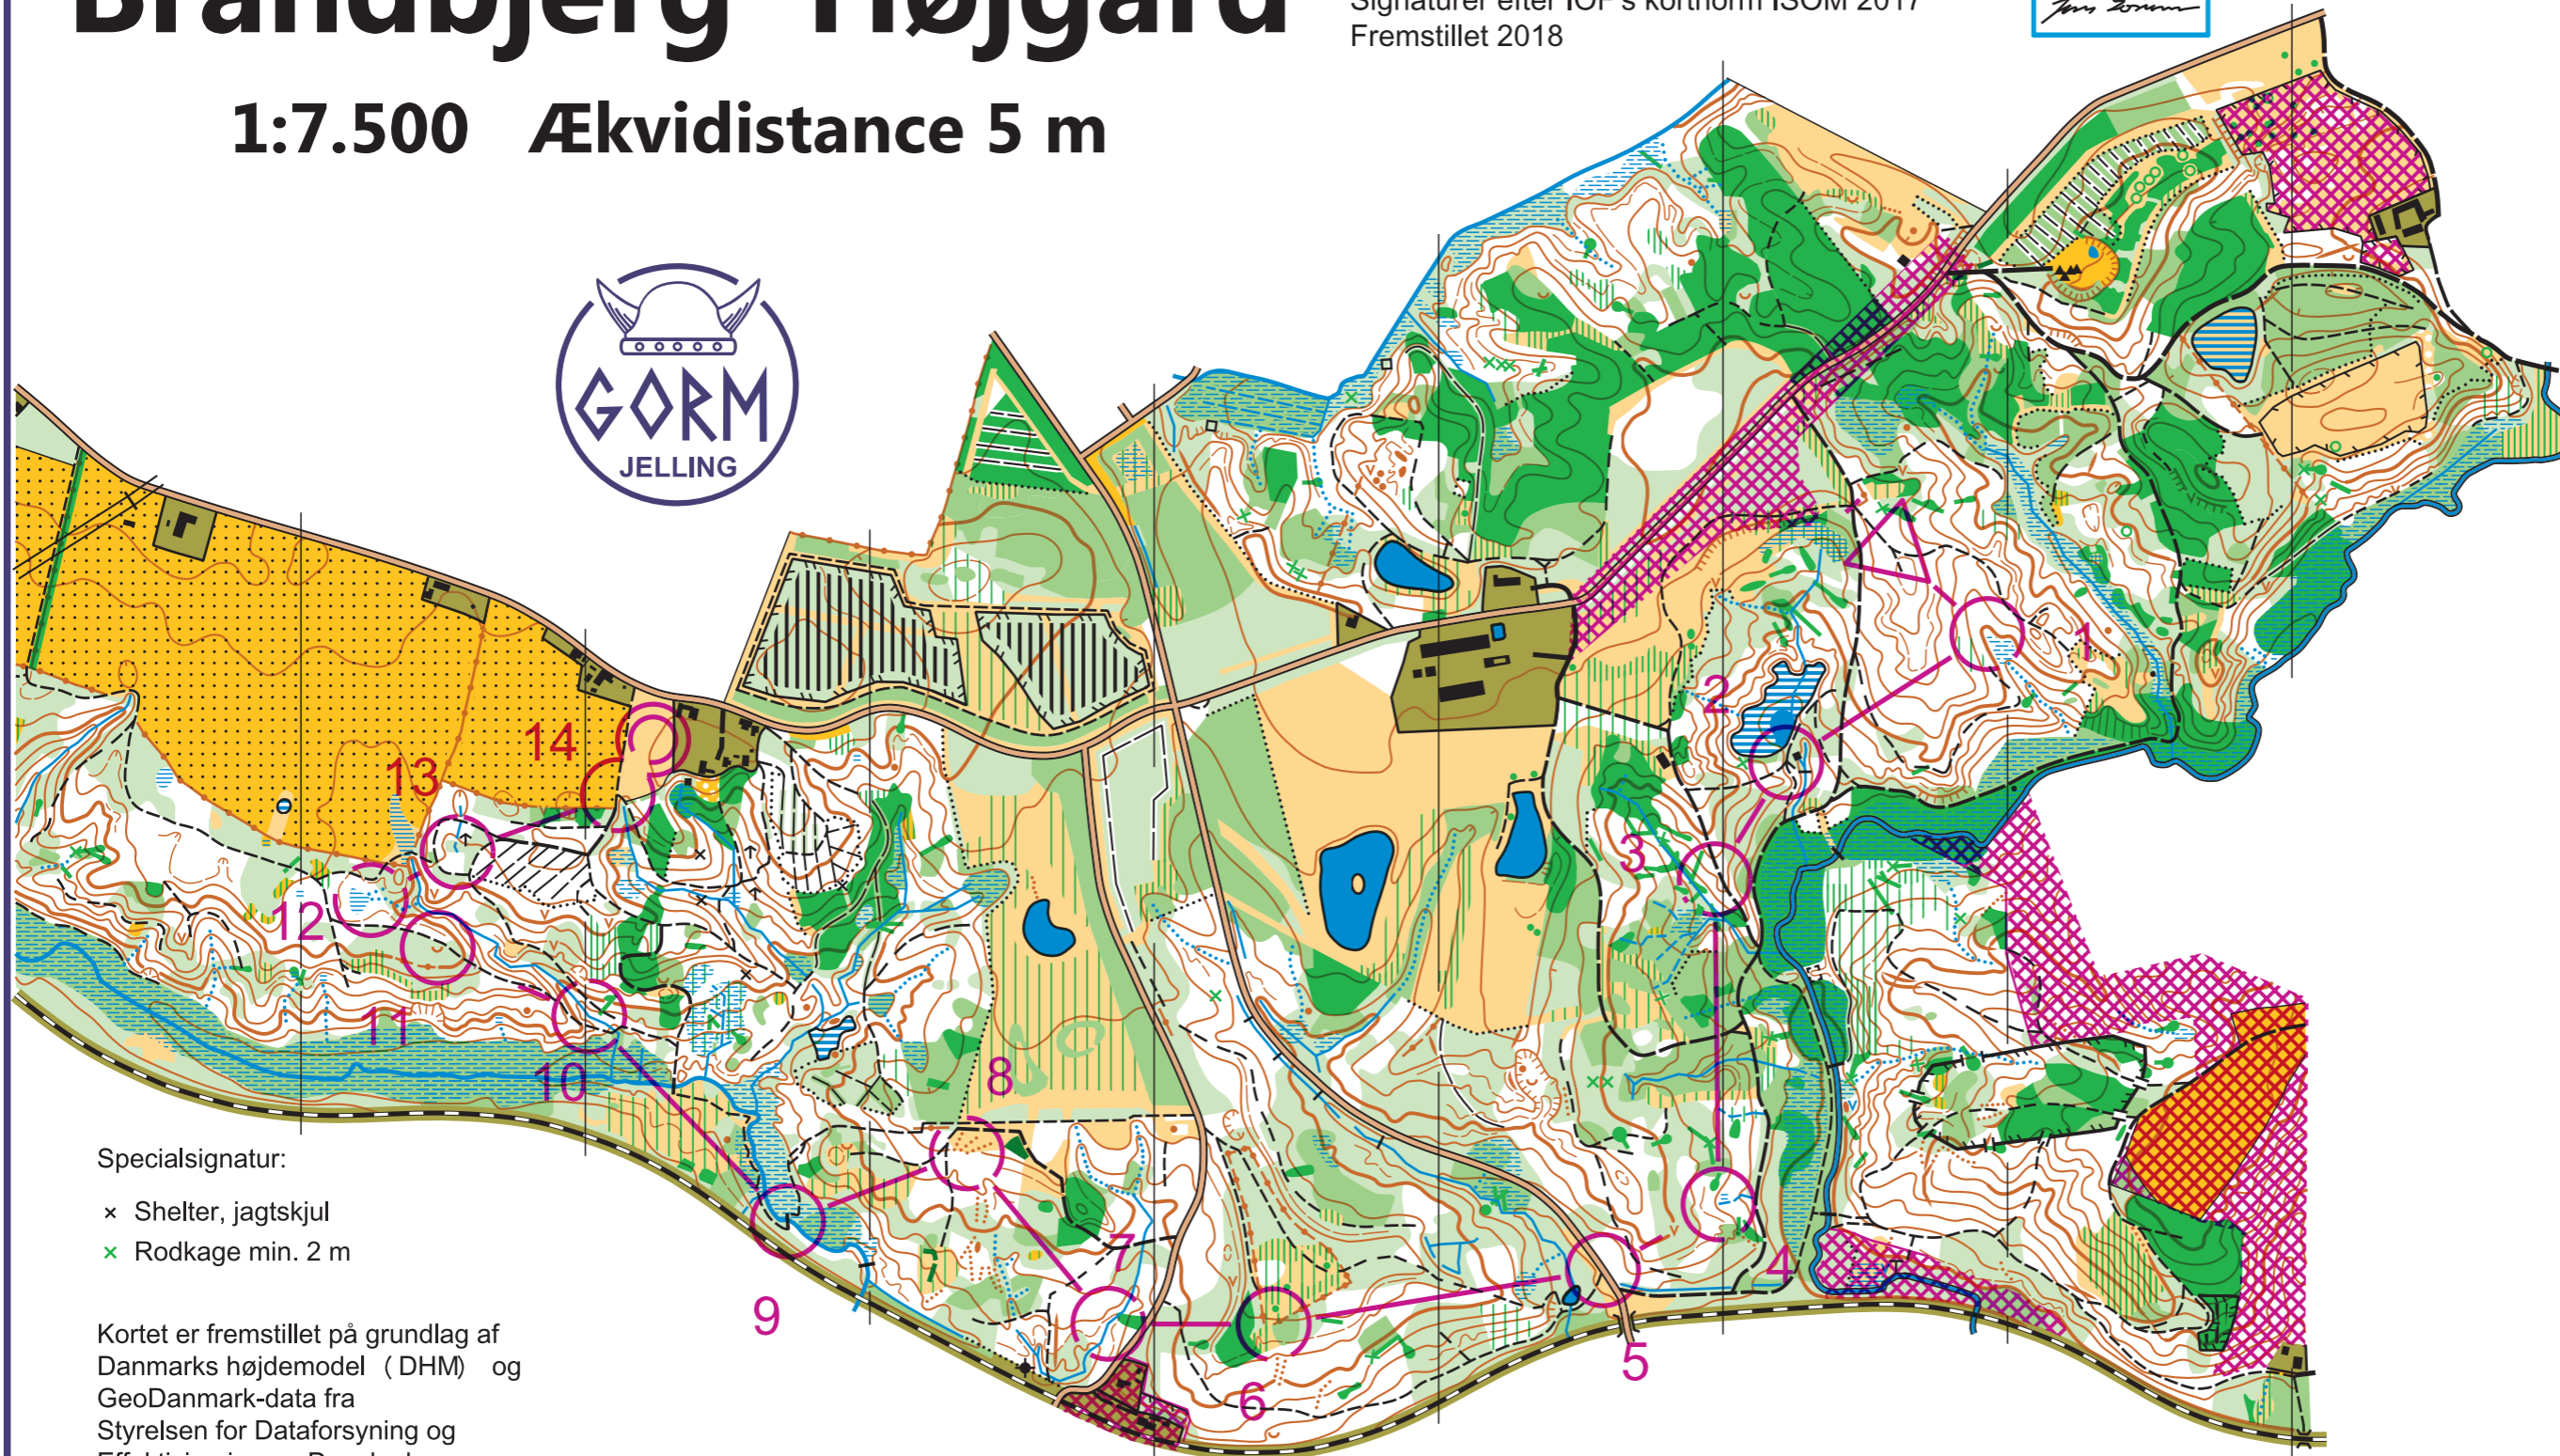

Brandbjerg Højgård

1:7.500 Ækvidistance 5 m

Orienteringskort udgivet af Orienteringsklubben
OK GORM under Dansk Orienterings-Forbund
Signaturer efter IOF's kortnorm ISOM 2017
Fremstillet 2018

DM Mellem 2018 Højgård			
D14, Åben 2			
Bane 18	3,0 km	180 m	
----- 60 m ----->△			
▷		∕ ∕ ∕	∕ ∕ ∕
1	61	≡	○
2	52	∕ ∕ ∕	×
3	50	← ∩	
4	44	∕ ∕ ∕	┌
5	38	↖ ∕ ∕ ∕	∪
6	33	→ ≡	✓
7	35	∕ ∕ ∕	<
8	247	→ ∕ ∕ ∕	✓
9	244	∕ ∕ ∕	┆
10	221	← ∕ ∕ ∕	<
11	210	∪	
12	209	↓ ∕ ∕ ∕	┌
13	248	∕ ∕ ∕	∕
14	224	↑ ∕ ∕ ∕	∕

Specialsignatur:

- × Shelter, jagtskjul
- × Rodkage min. 2 m

Kortet er fremstillet på grundlag af
Danmarks højdemodel (DHM) og
GeoDanmark-data fra
Styrelsen for Dataforsyning og
Effektivisering og Danske kommuner

Rekognoscering og rentegning:
Flemming D. Andersen

H Ø J G Å R D

© Copyright OK Gorm

R1	R2	R3
Anvendes hvis Sportident fejler	Anvendes hvis Sportident fejler	Anvendes hvis Sportident fejler