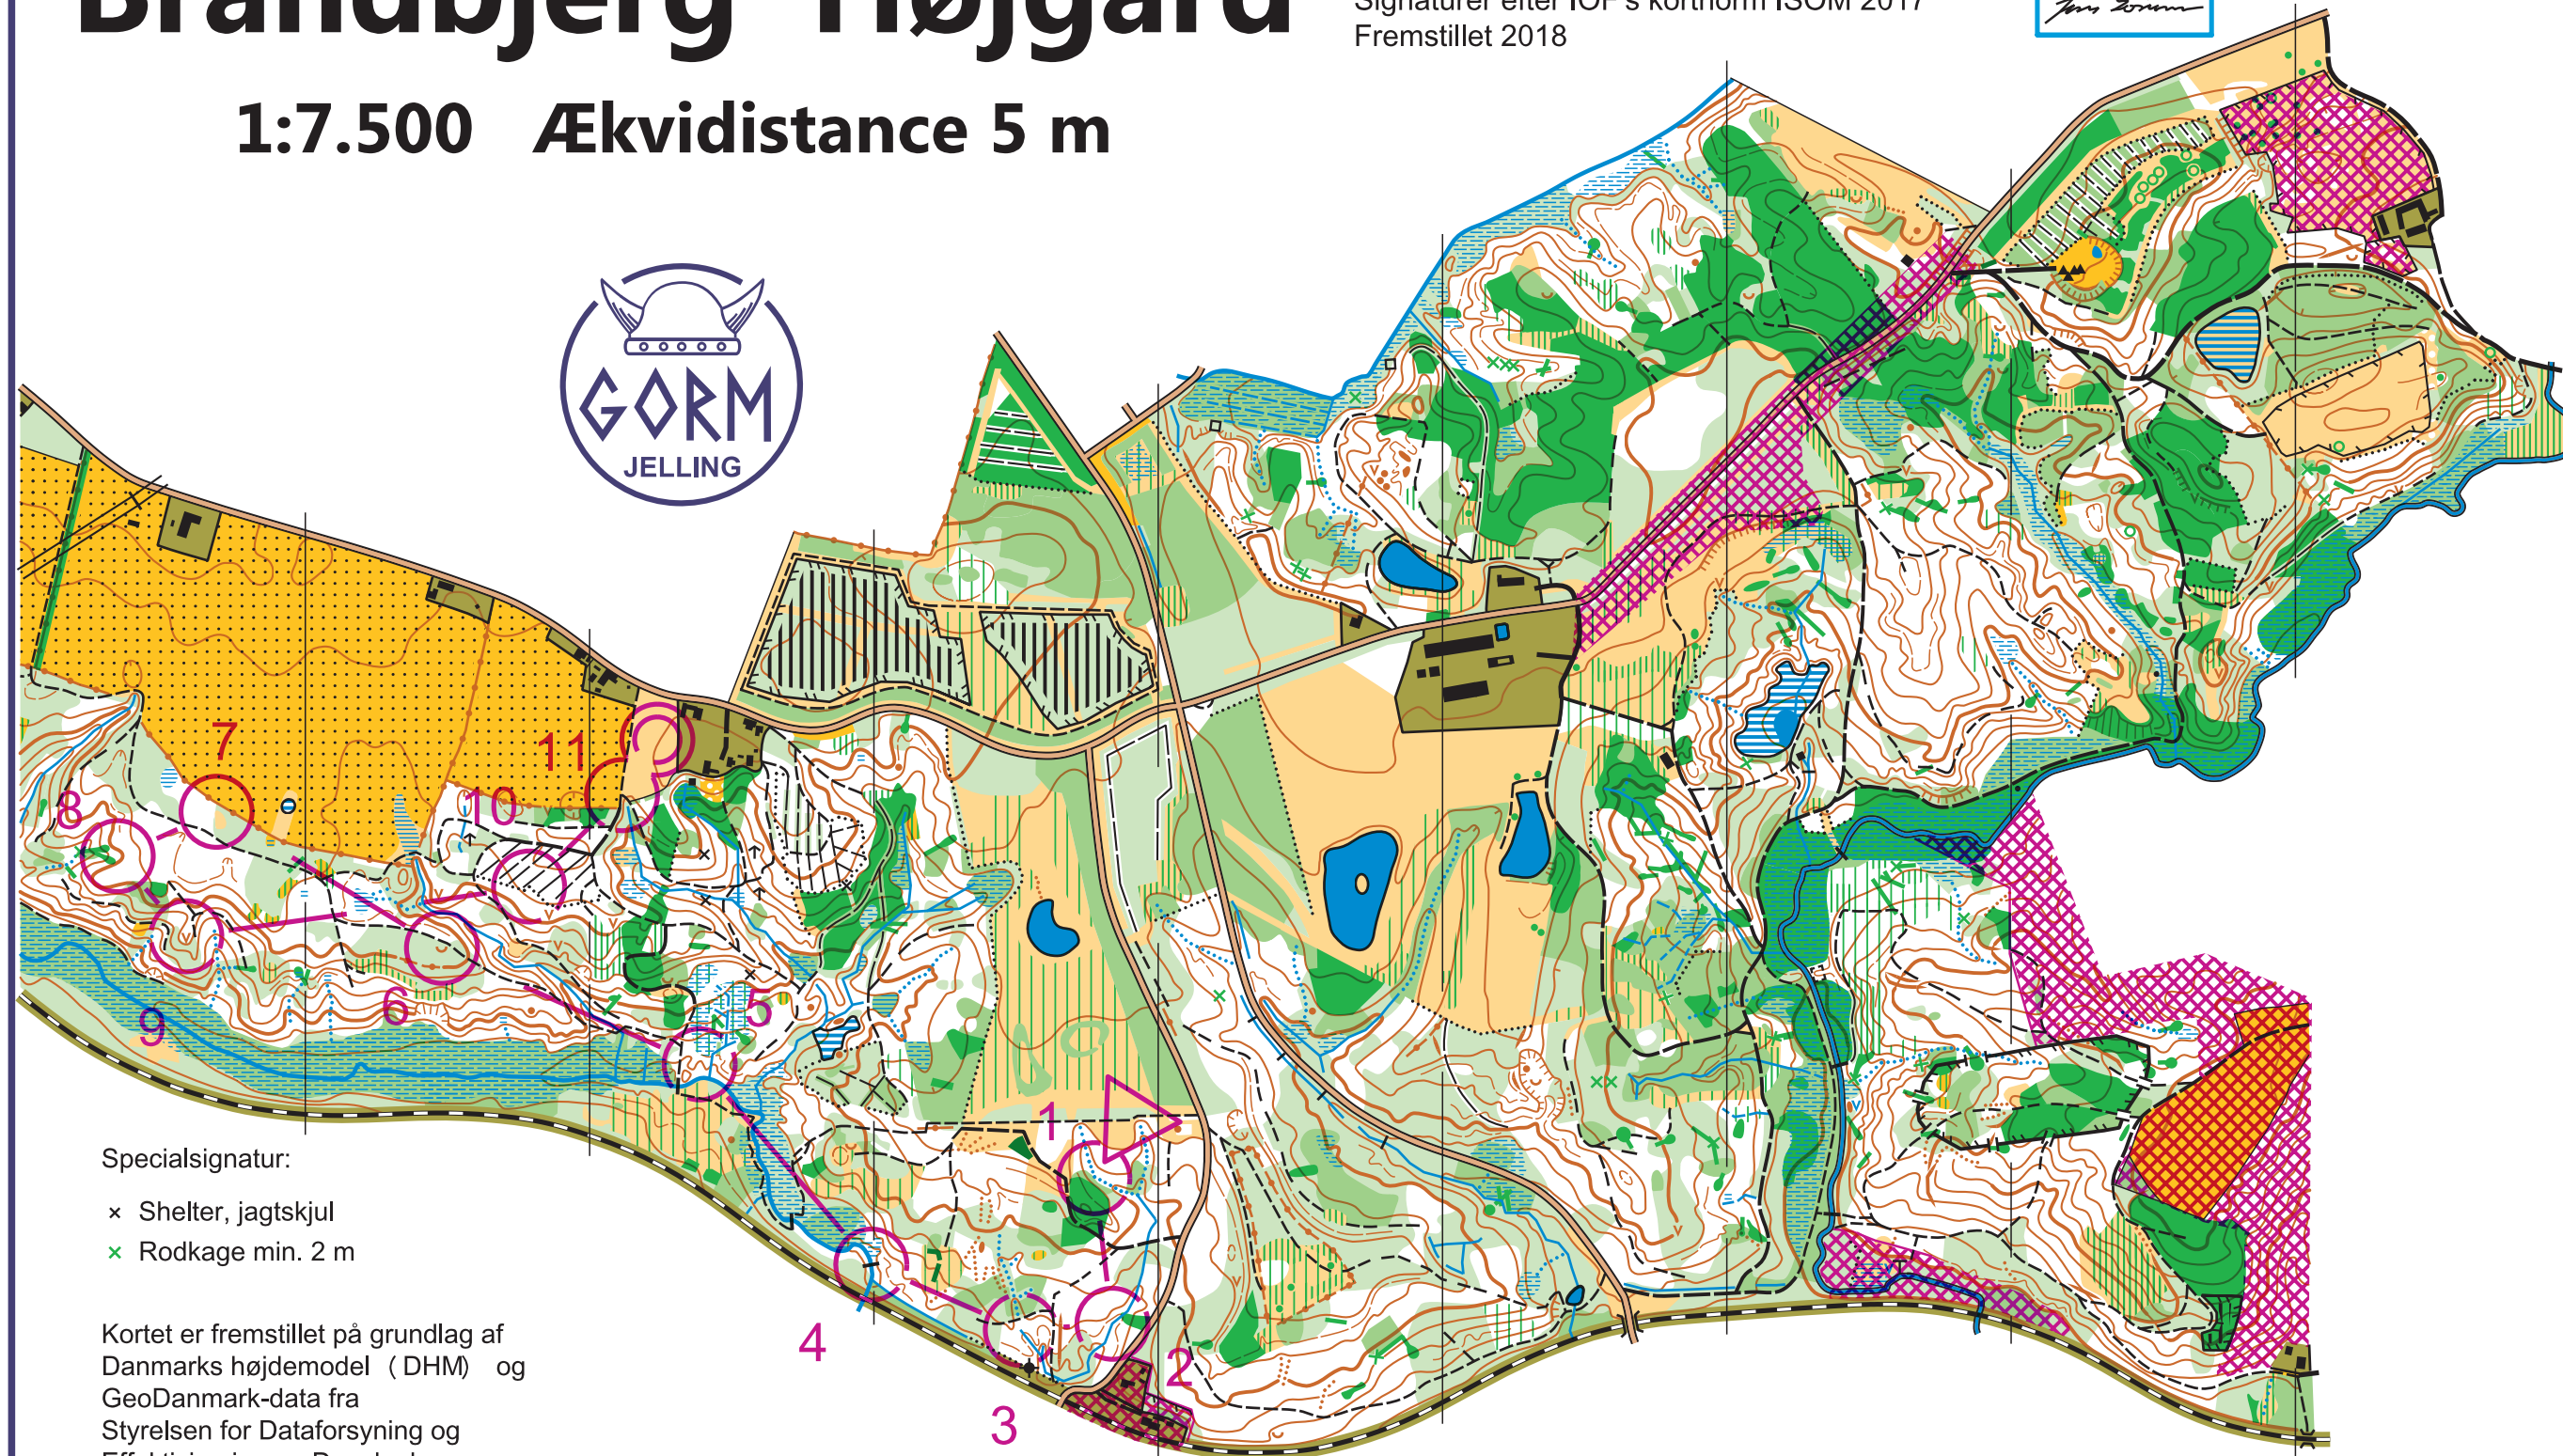

# Brandbjerg Højgård

1:7.500 Ækvidistance 5 m

Orienteringskort udgivet af Orienteringsklubben  
OK GORM under Dansk Orienterings-Forbund  
Signaturer efter IOF's kortnorm ISOM 2017  
Fremstillet 2018

DM Mellem 2018 Højgård				
H75				
Bane 14	2,2 km	130 m		
▷	↙	↘	<	
1 254	⋯	<		
2 35		<		
3 55				↖
4 246				
5 229		∩		
6 210	∪			
7 231	⊙			⊙
8 201	∩			
9 237	∨			
10 216	⋯			└
11 224	↑	↘	↙	

www.condes.net 9.7.12 OK GORM  
DM Mellem 2018 Højgård #32

Specialsignatur:

- × Shelter, jagtskjul
- × Rodkage min. 2 m

Kortet er fremstillet på grundlag af  
Danmarks højdemodel (DHM) og  
GeoDanmark-data fra  
Styrelsen for Dataforsyning og  
Effektivisering og Danske kommuner