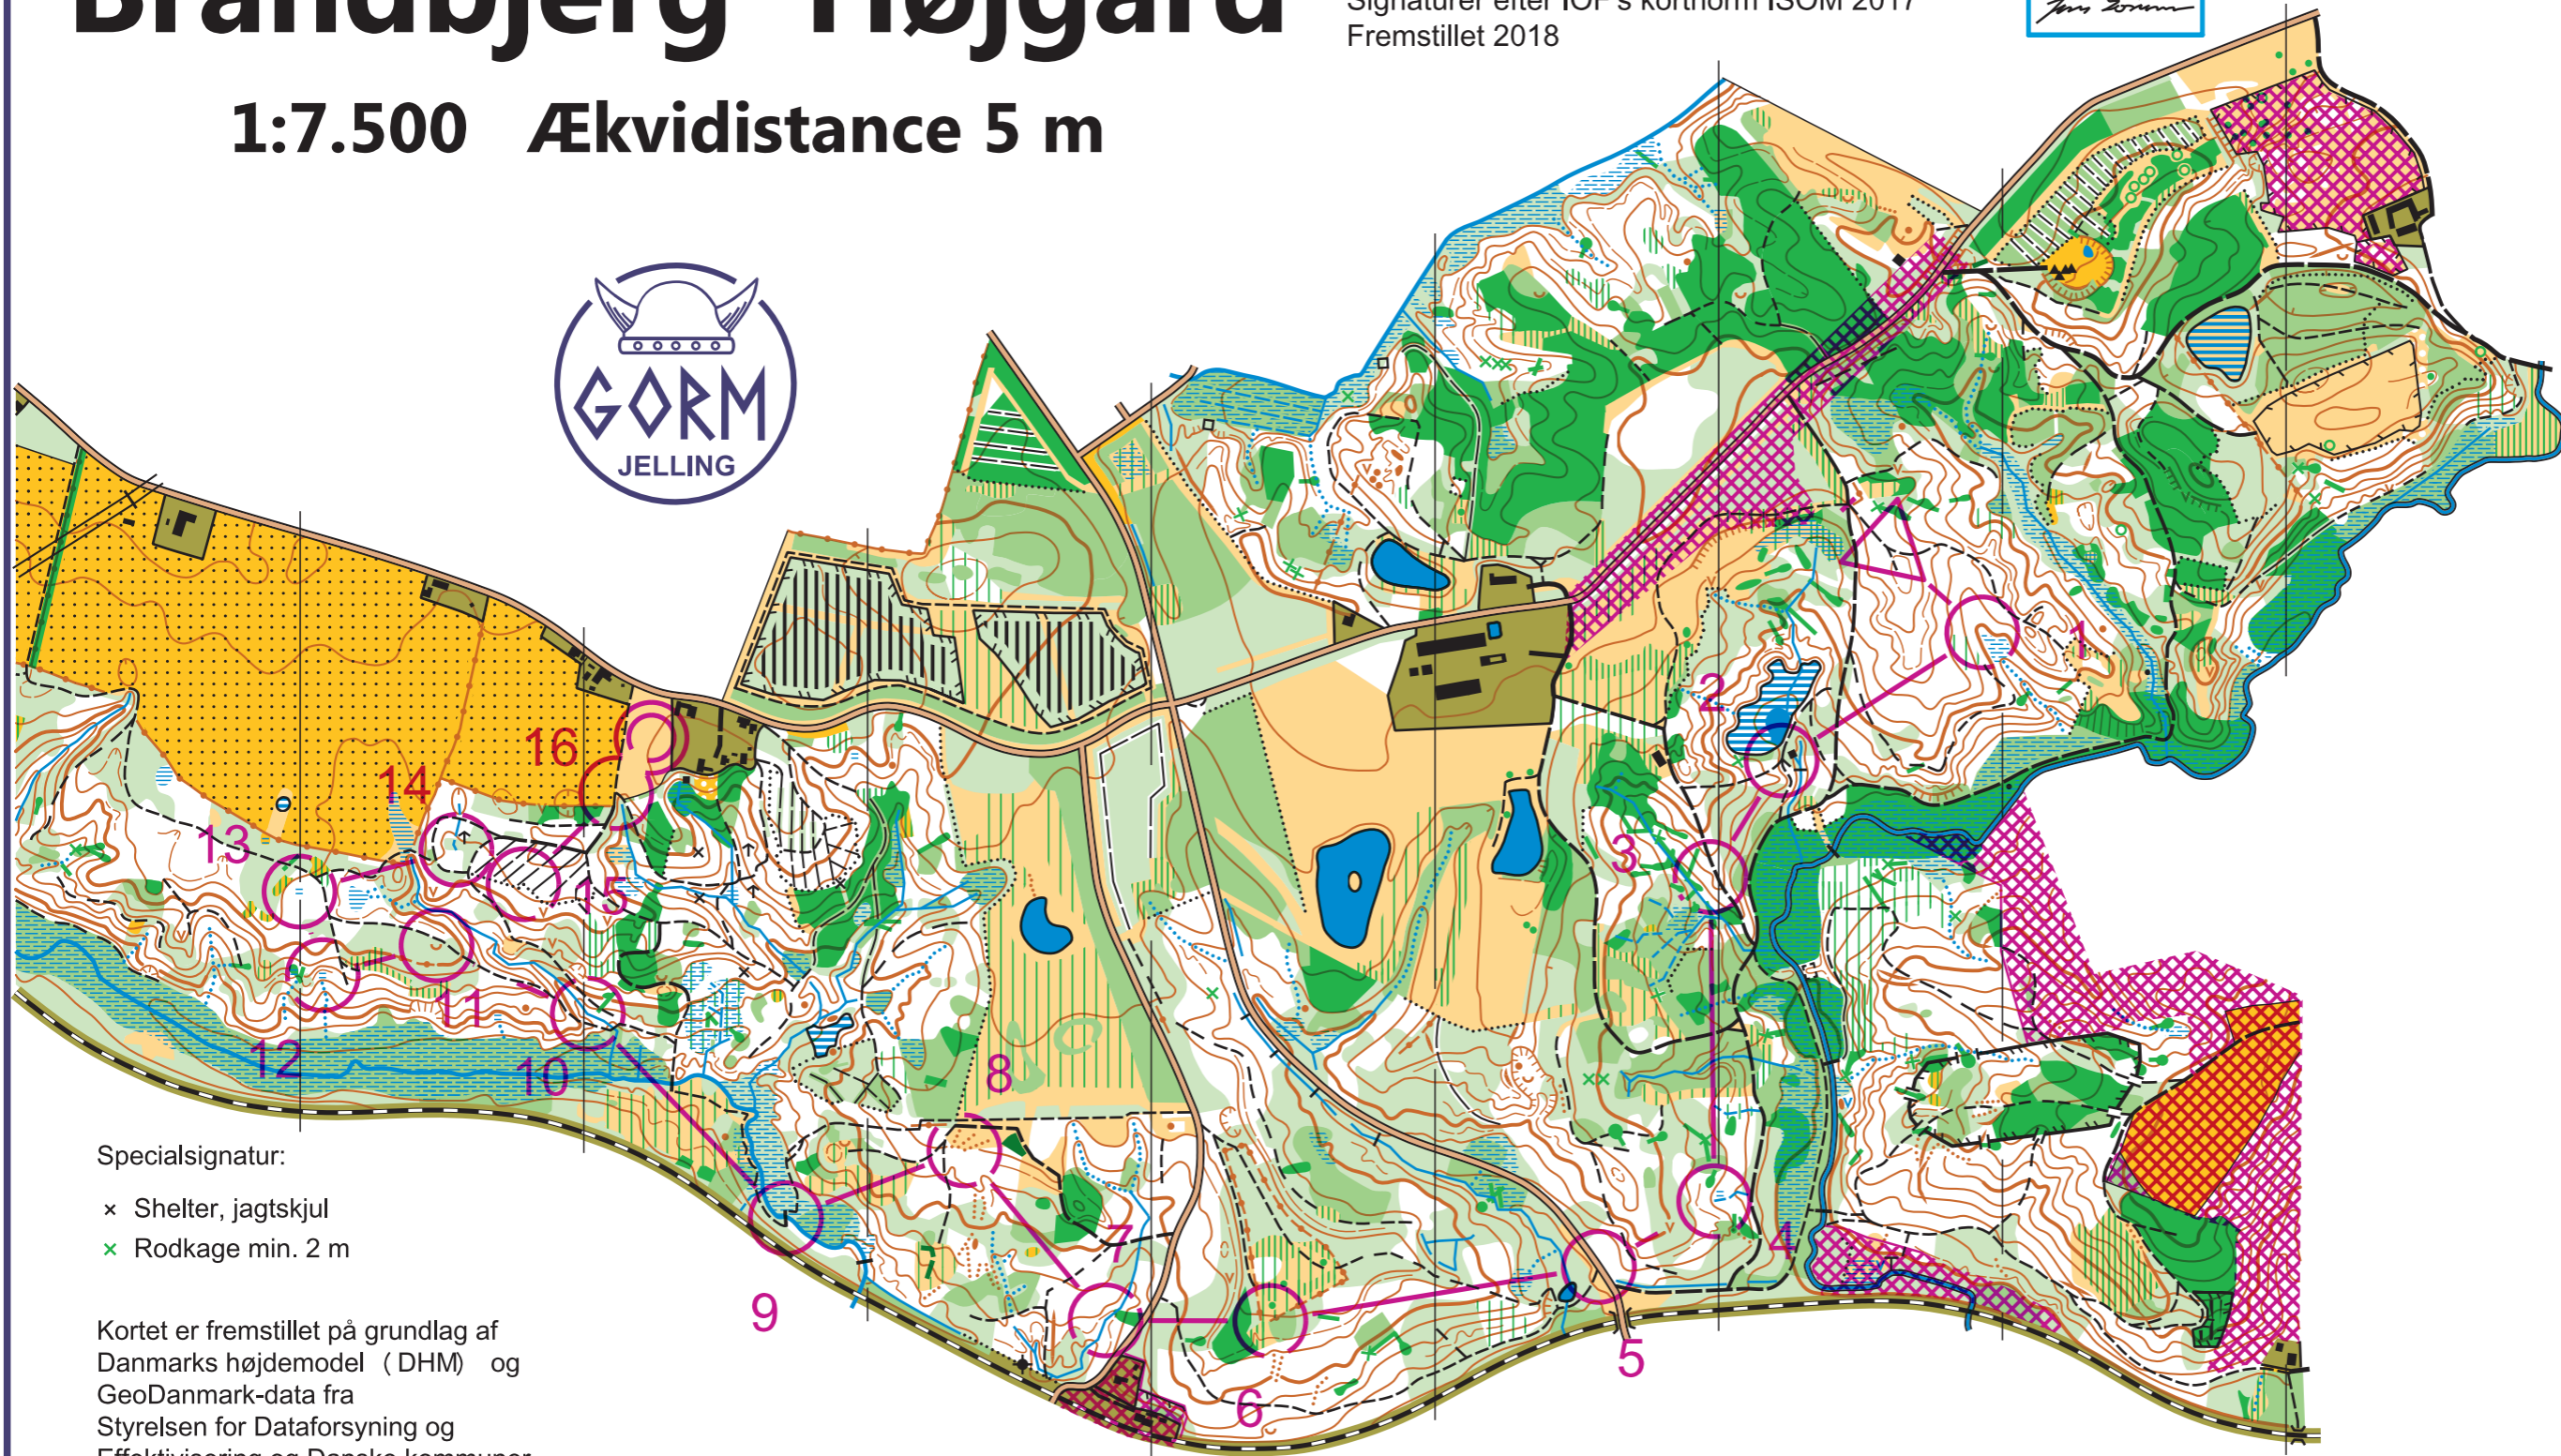

Brandbjerg Højgård

1:7.500 Ækvidistance 5 m

Orienteringskort udgivet af Orienteringsklubben
OK GORM under Dansk Orienterings-Forbund
Signaturer efter IOF's kortnorm ISOM 2017
Fremstillet 2018

DM Mellem 2018 Højgård			
H14			
Bane 19	3,2 km	205 m	
----- 60 m ----->△			
▷			
1	61		○
2	52		×
3	50	←	∩
4	44		∩
5	38	↖	∩
6	33	→	≡
7	35	↕	∩
8	247	→	∩
9	244		∩
10	221	←	∩
11	210		∩
12	240		∩
13	69		○
14	248		∩
15	216		∩
16	224	↑	∩

○----- 70 m ----->○

Specialsignatur:

- × Shelter, jagtskjul
- × Rodkage min. 2 m

Kortet er fremstillet på grundlag af Danmarks højdemodel (DHM) og GeoDanmark-data fra Styrelsen for Dataforsyning og Effektivisering og Danske kommuner

Rekognoscering og rentegning:
Flemming D. Andersen

H Ø J G Å R D

© Copyright OK Gorm