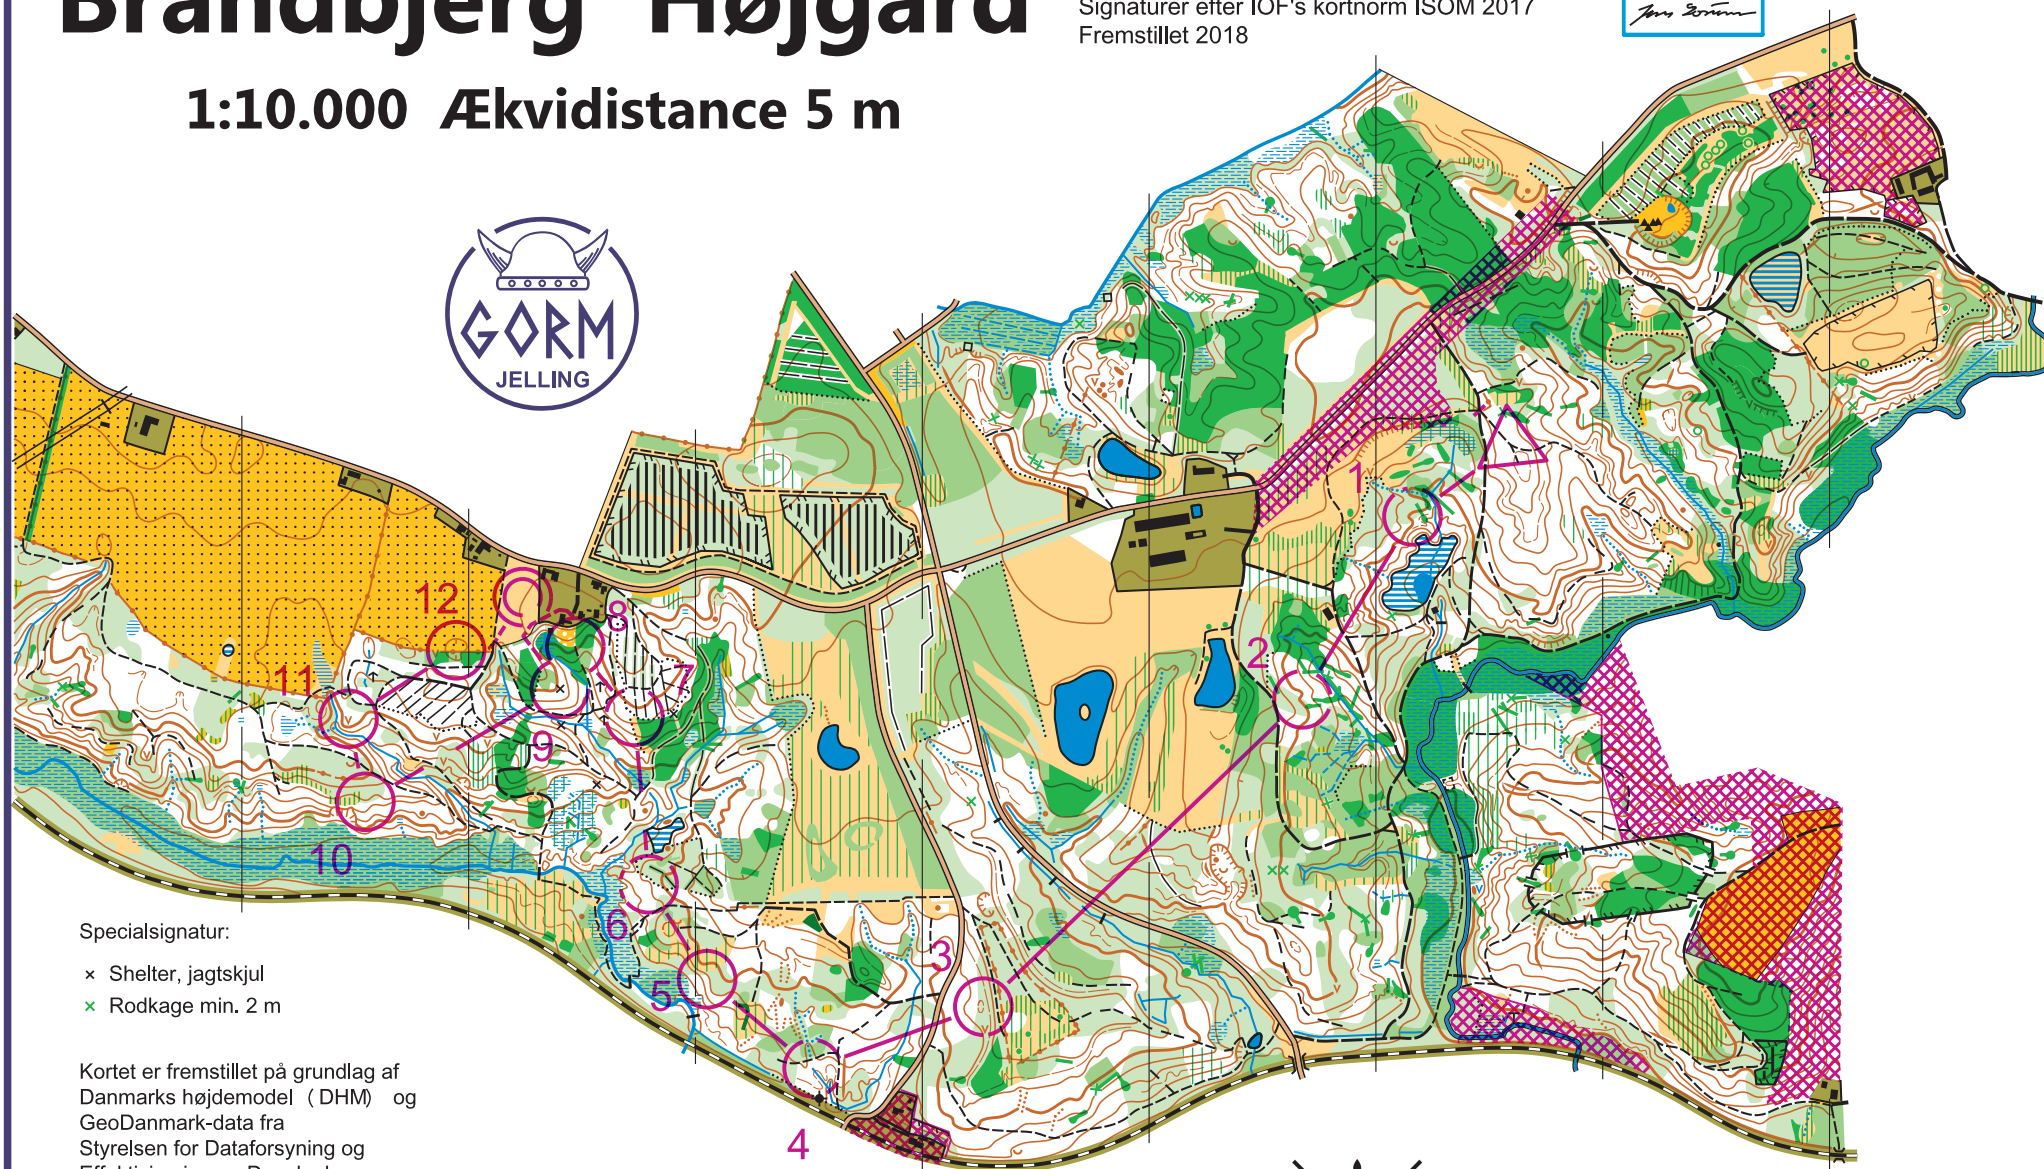

Brandbjerg Højgård

1:10.000 Ækvidistance 5 m

Orienteringskort udgivet af Orienteringsklubben
OK GORM under Dansk Orienterings-Forbund
Signaturer efter IOF's kortnorm ISOM 2017
Fremstillet 2018

Specialsignatur:

- x Shelter, jagtskjul
- x Rodkage min. 2 m

Kortet er fremstillet på grundlag af
Danmarks højdemodel (DHM) og
GeoDanmark-data fra
Styrelsen for Dataforsyning og
Effektivisering og Danske kommuner

Rekognoscering og rentegning:
Flemming D. Andersen

H Ø J G Å R D

© Copyright OK Gorm

DM Mellem 2018 Højgård				
D16				
Bane 10	2,9 km	200 m		
---- 60 m ---->△				
▷		/	/	Y
1	57	|↑|	∩	|
2	48	←	∩	
3	37		○	○L
4	55	5000		↖
5	245	∩	—	|
6	236	|↑|	∩	
7	234	⊙		^
8	120	⊙		⊥
○---- 200 m ---->○				
9	65	×		○
10	214	←	∩	|
11	187	∇		
12	202	⊖	◇	
○---- 125 m ---->⊙